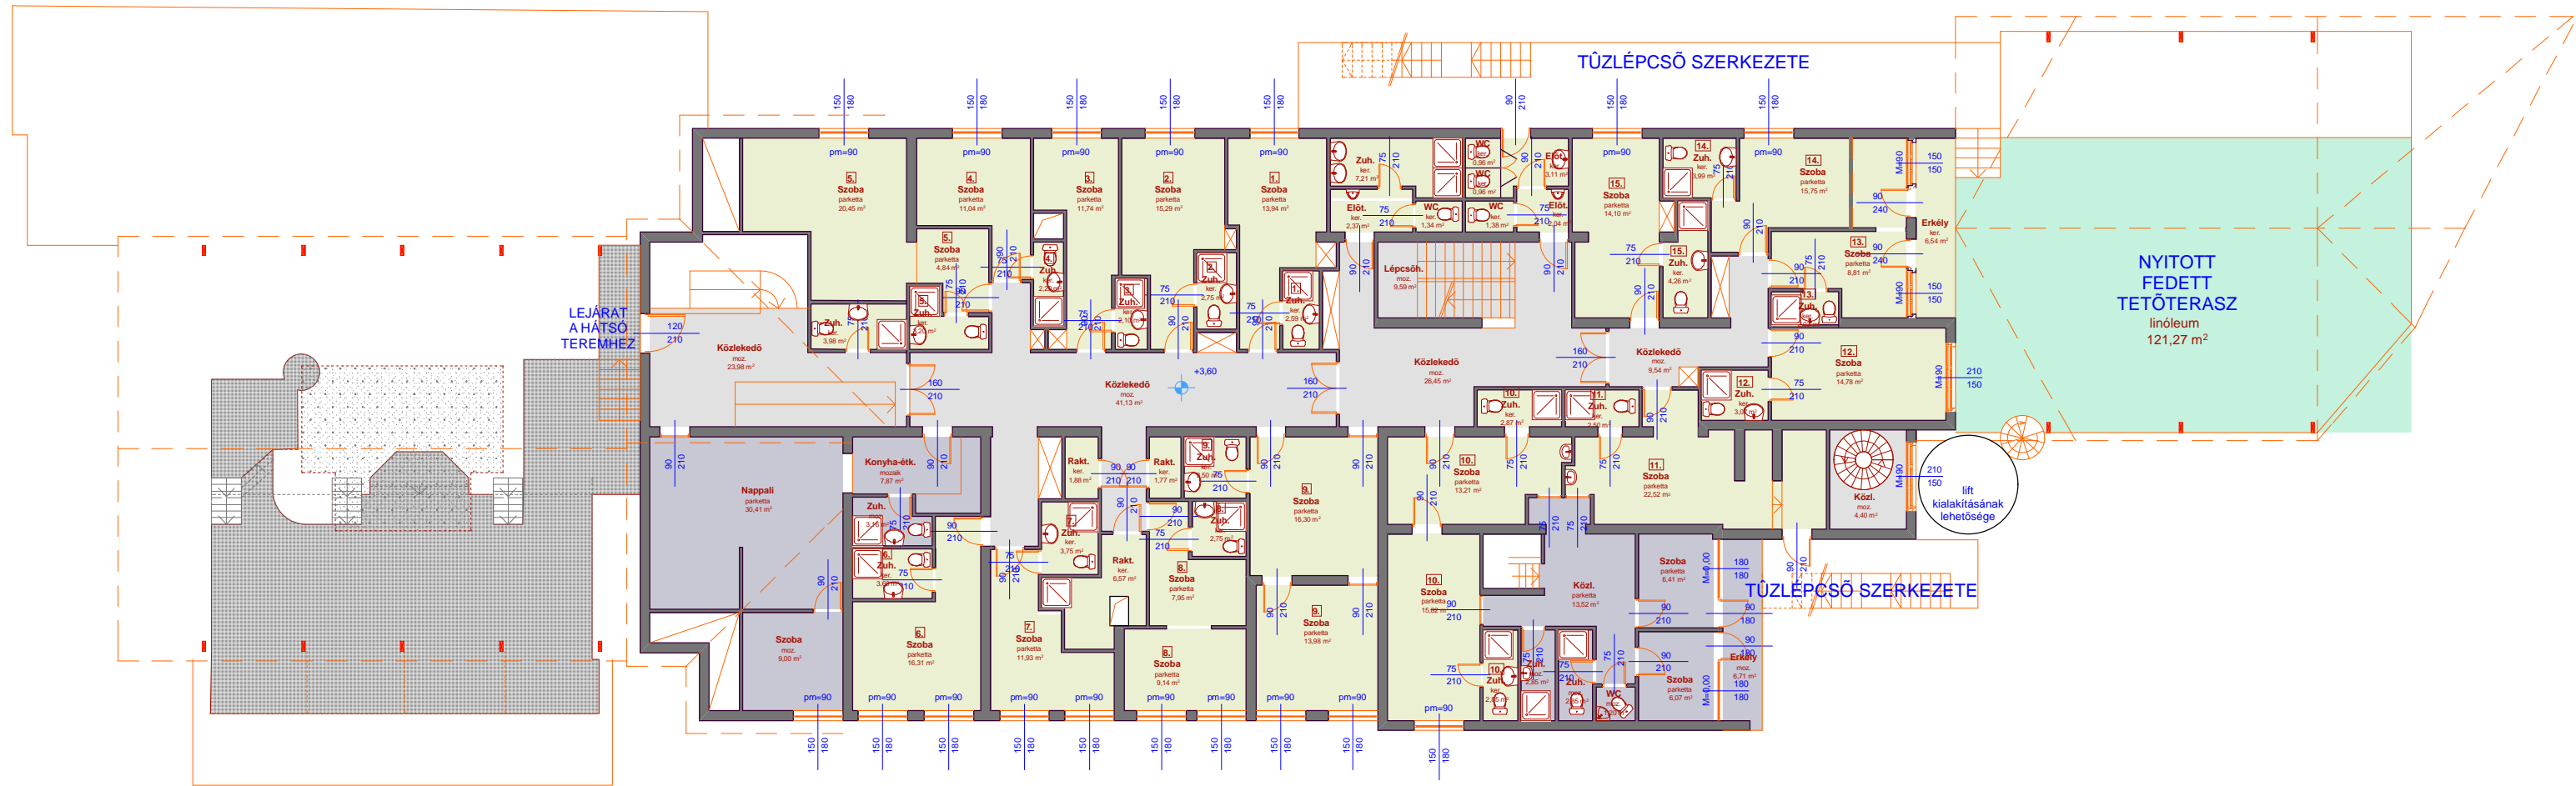

PANZIÓ
I. EMELETI ALAPRAJZ
M=1:100

LEJÁRAT
A HÁTSÓ
TEREMHEZ

TŰZLÉPCSŐ SZERKEZETE

NYITOTT
FEDETT
TETŐTERASZ
linóleum
121,27 m²

TŰZLÉPCSŐ SZERKEZETE

lift
kialakításának
lehetősége