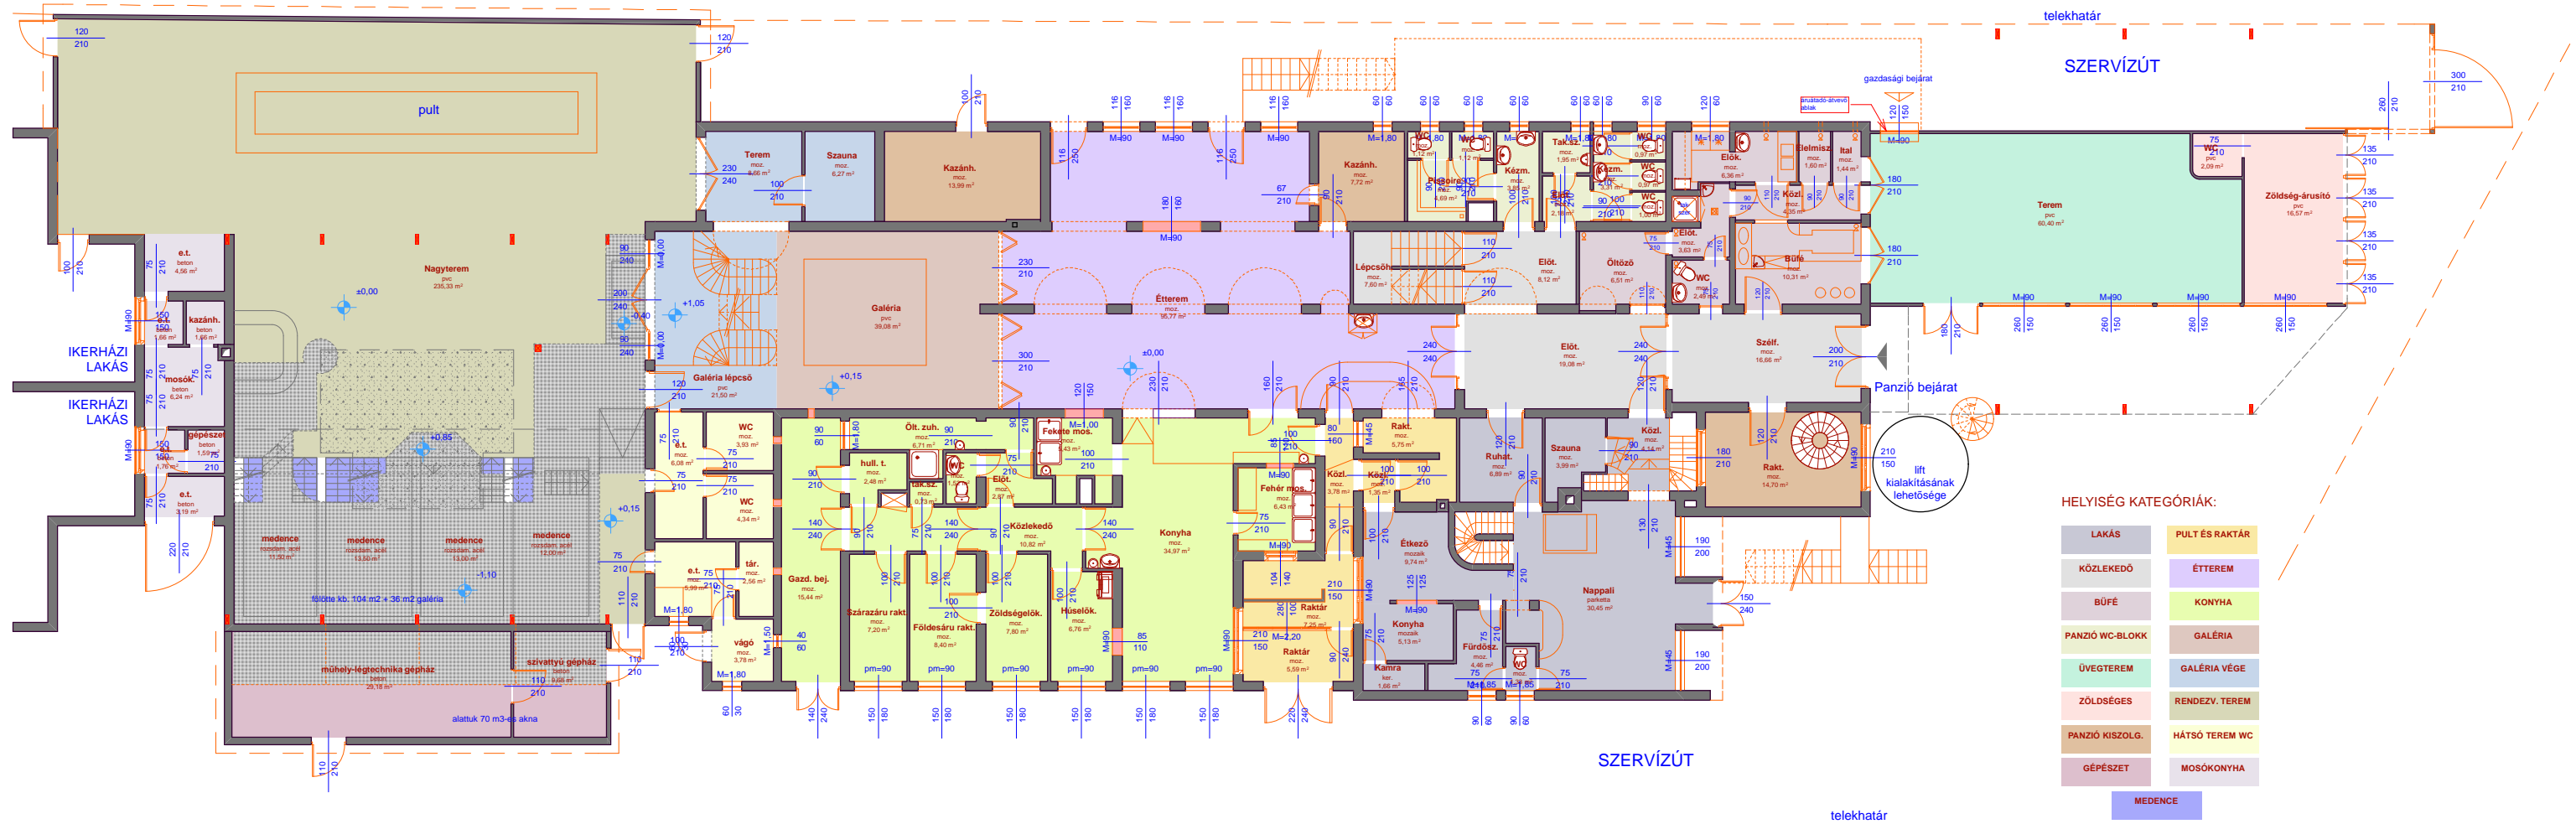

PANZIÓ
FÖLDSZINTI ALAPRAJZ
M=1:100

HELYISÉG KATEGÓRIÁK:

LAKÁS	PULT ÉS RAKTÁR
KÖZLEKEDŐ	ÉTTEREM
BÜFÉ	KONYHA
PANZIÓ WC-BLOKK	GALLÉRIA
ÜVEGTEREM	GALLÉRIA VÉGE
ZÖLDSÉGES	RENDEZV. TEREM
PANZIÓ KISZOLG.	HÁTSÓ TEREM WC
GÉPÉSZET	MOSÓKONYHA
	MEDENCE