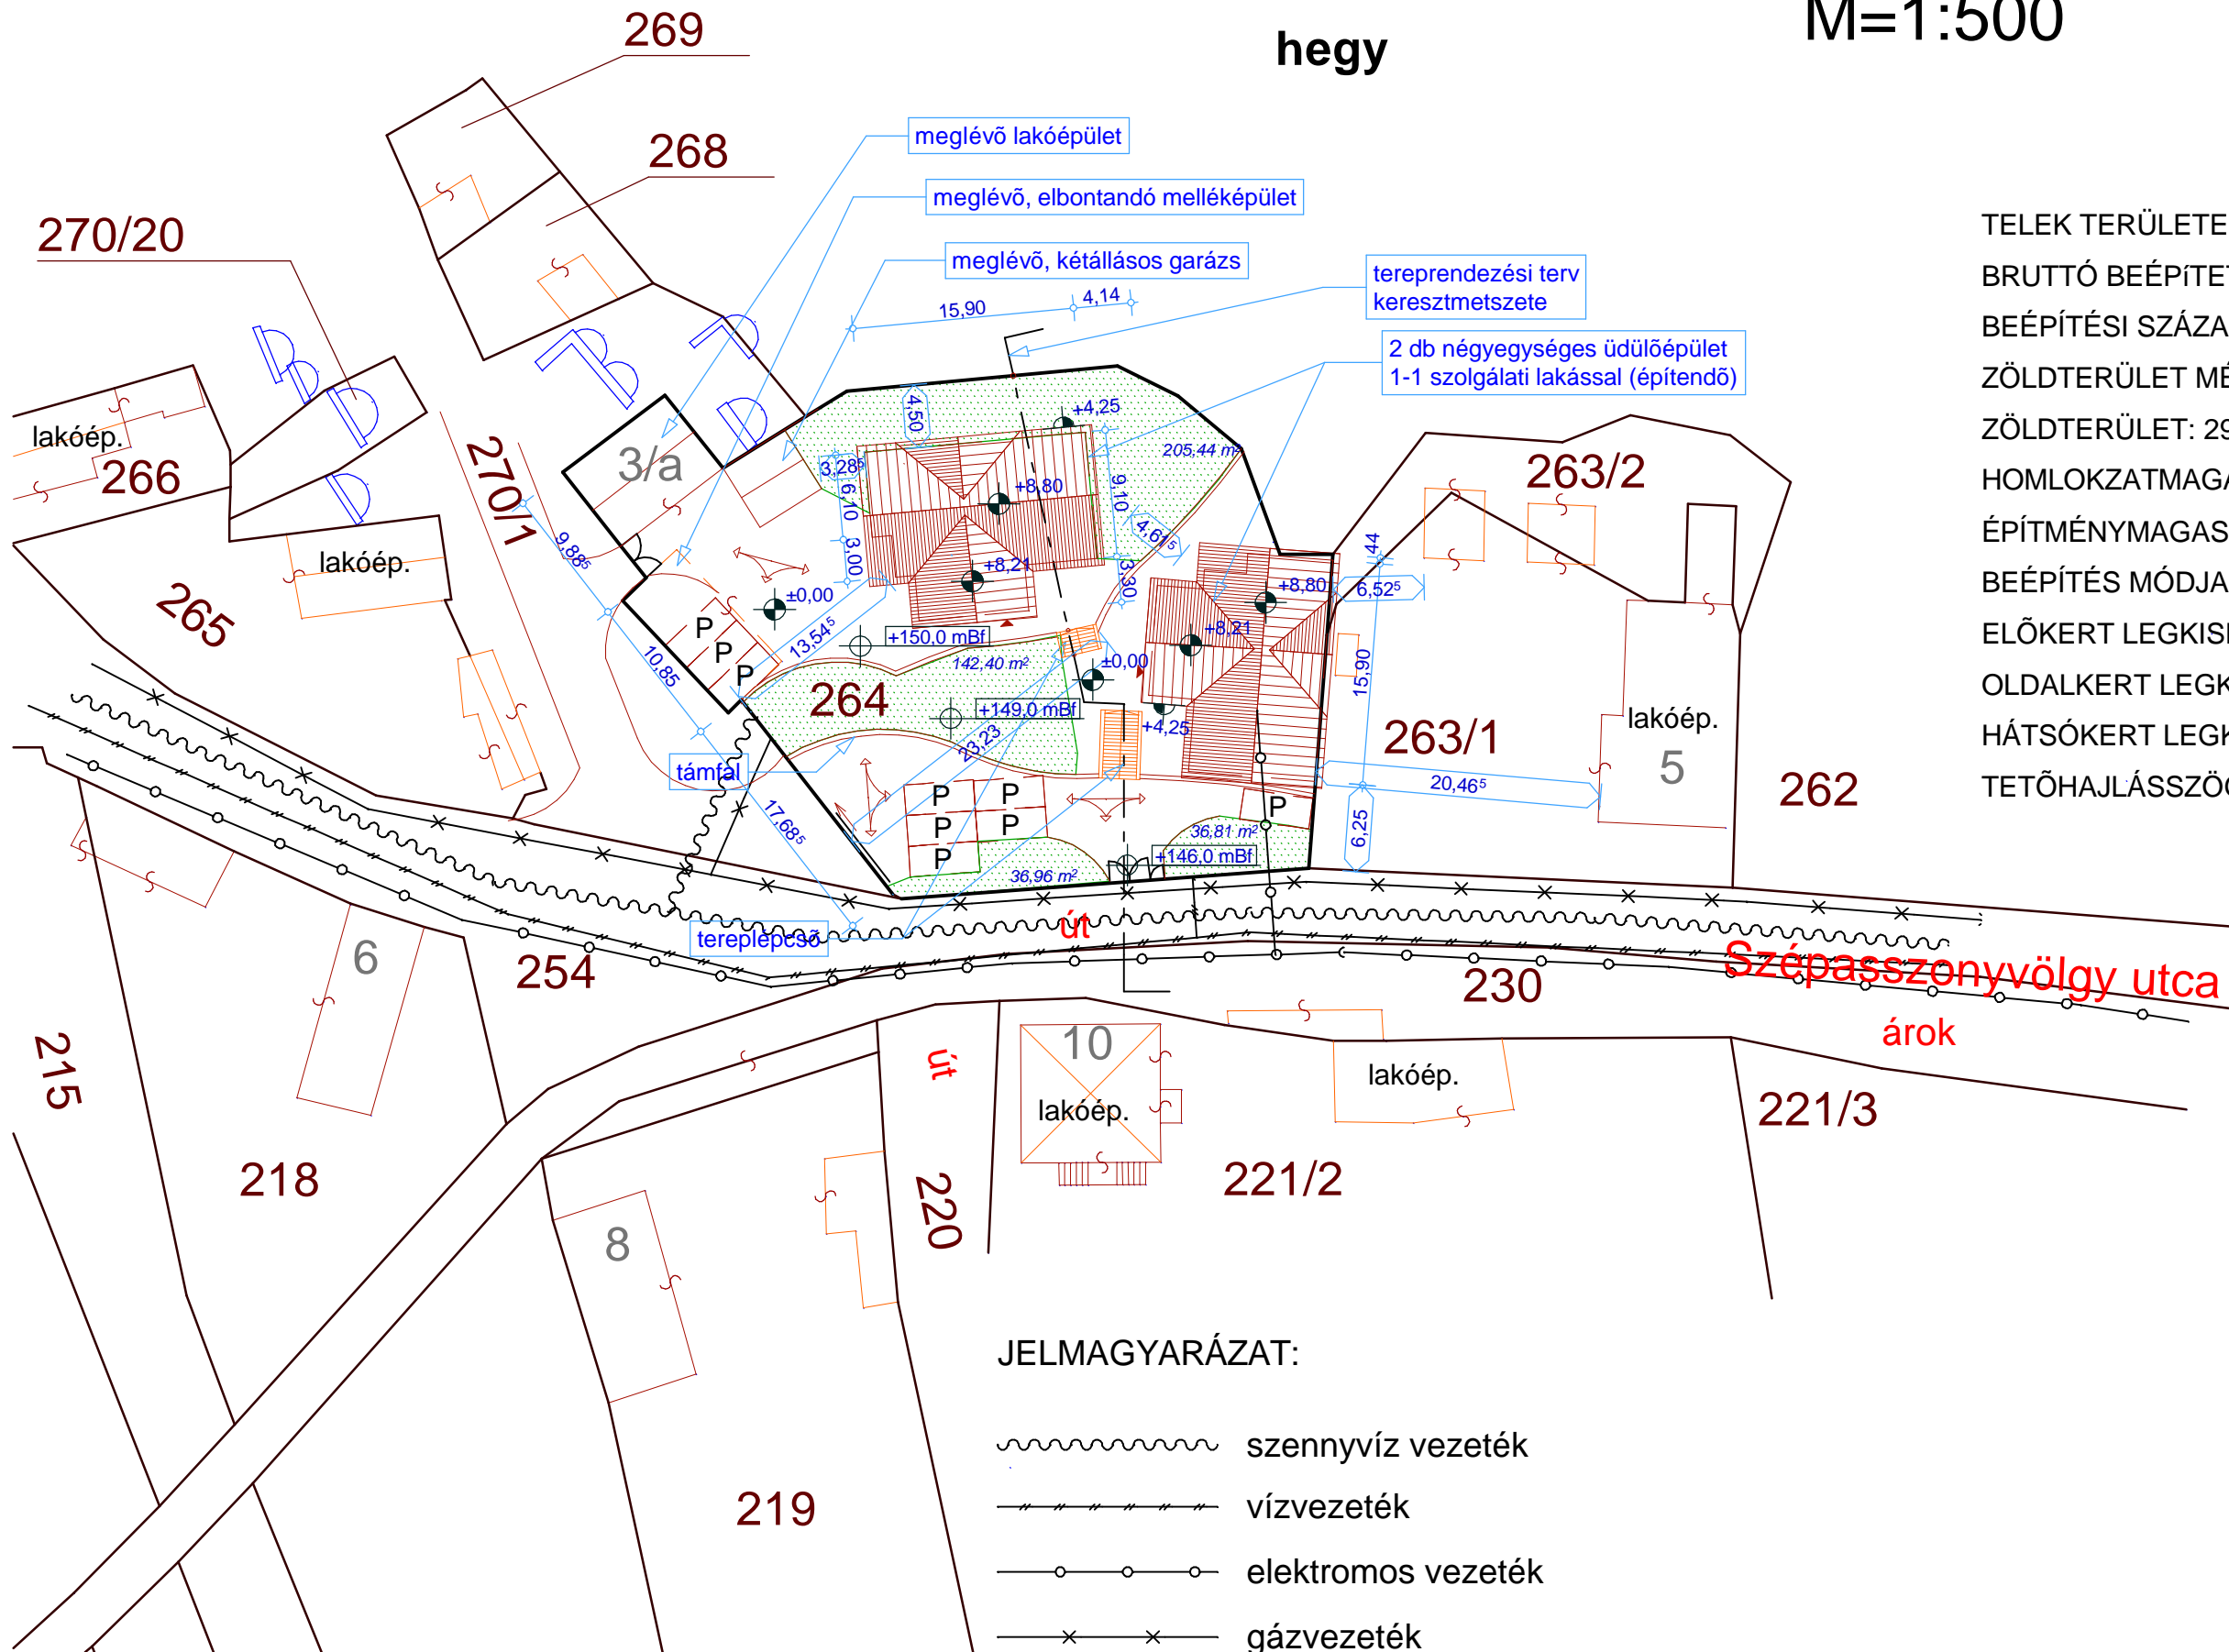

HELYSZÍNRAJZ

M=1:500

hegy

TELEK TERÜLETE: 1435 M²
 BRUTTÓ BEÉPÍTETT ALAPTERÜLET: 417 M²
 BEÉPÍTÉSI SZÁZALÉK: 29,05 %
 ZÖLDTERÜLET MÉRETE: 421,61 M²
 ZÖLDTERÜLET: 29,38 %
 HOMLOKZATMAGASSÁG ÉS
 ÉPÍTMÉNYMAGASSÁG: 4,5 M
 BEÉPÍTÉS MÓDJA: OLDALHATÁRON ÁLLÓ
 ELŐKERT LEGKISEBB MÉRETE: 6,25 M
 OLDALKERT LEGKISEBB MÉRETE: 16,30 M
 HÁTSÓKERT LEGKISEBB MÉRETE: 4,50 M
 TETŐHAJLÁSSZÖG: 42°

JELMAGYARÁZAT:

-  szennyvíz vezeték
-  vízvezeték
-  elektromos vezeték
-  gázvezeték